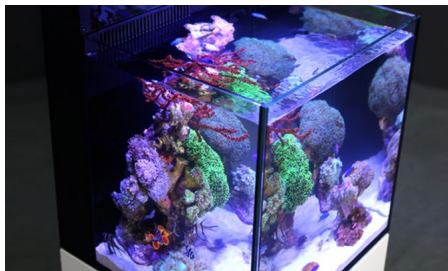

REEFER MAX NANO

Acuario RED SEA MAX NANO (75 litros) El MAX ® NANO es un acuario marino de arrecife, que combina un diseño contemporáneo, con la tecnología más avanzada. - El MAX Nano es un cubo de 45 cms, de 75 litros de agua. - Medidas: 45 x 45 x 132 cm. Construido en cristal Ultra Claro de 8 mm, con diseño sin marco y bordes biselados arriba y abajo. - Incluye pantalla LED Prime HD de AI de 55W, con control integrado Wi-Fi Wi-Fi integrado. de 55 vatios. Su control Wi-Fi incorporado no solo controla el encendido/apagado diario, y las funciones amanecer/anochece sino que también ajusta dinámicamente la potencia de cada canal de color para proporcionar la máxima salida para cualquier espectro de color específico que tú elijas. Al controlador se accede a través de smartphones, tabletas y ordenadores habilitados con Wi-Fi. El sistema LED de montaje posiciona la luz a la altura óptima sobre el agua y en el centro del tanque, sujeta por un brazo con movilidad total para ajustar el ángulo de la luz. Toda la lámpara puede girarse a ambos lados para un total acceso al acuario y al sump trasero. - La Bomba de circulación de bajo consumo proporciona 950 litros por hora de flujo de agua, circulando la totalidad del volumen del acuario aproximadamente 12 veces por hora a través del sistema de filtración. Todo el caudal retorna al acuario a través de una boquilla multidireccional que nos evita que pueda dejar zonas muertas sin circulación, previniendo la acumulación de detritus. Equipado con sump posterior, por donde el agua fluye y donde está colocado el Skimmer de superficie, que se retira fácilmente para su limpieza periódica. - El Skimmer de superficie incorpora un canal, que recoge el agua de la superficie directamente hacia a un filtro de bolsa micrón de 225 micras, hecho a medida y con la altura total del Sump. Muy silencioso y eficaz, filtrando el volumen del acuario 3 veces a la hora. - Sistema de relleno de reposición automático de agua de osmosis Automatic Top-Off